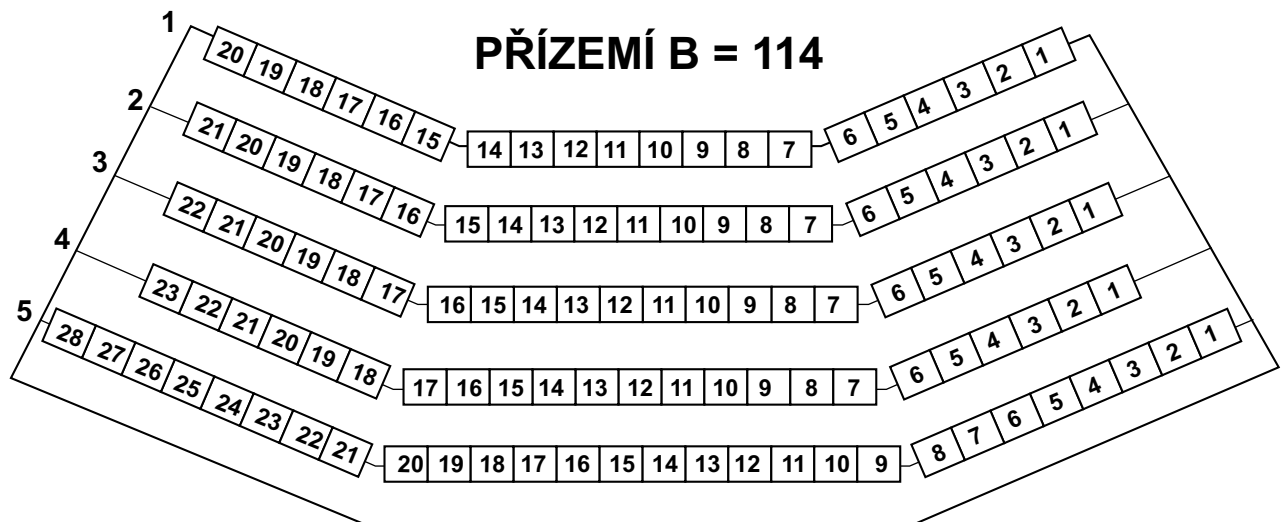

*pódium*

Aréna přízemí - 232 + 114 míst (celkem 346 míst)